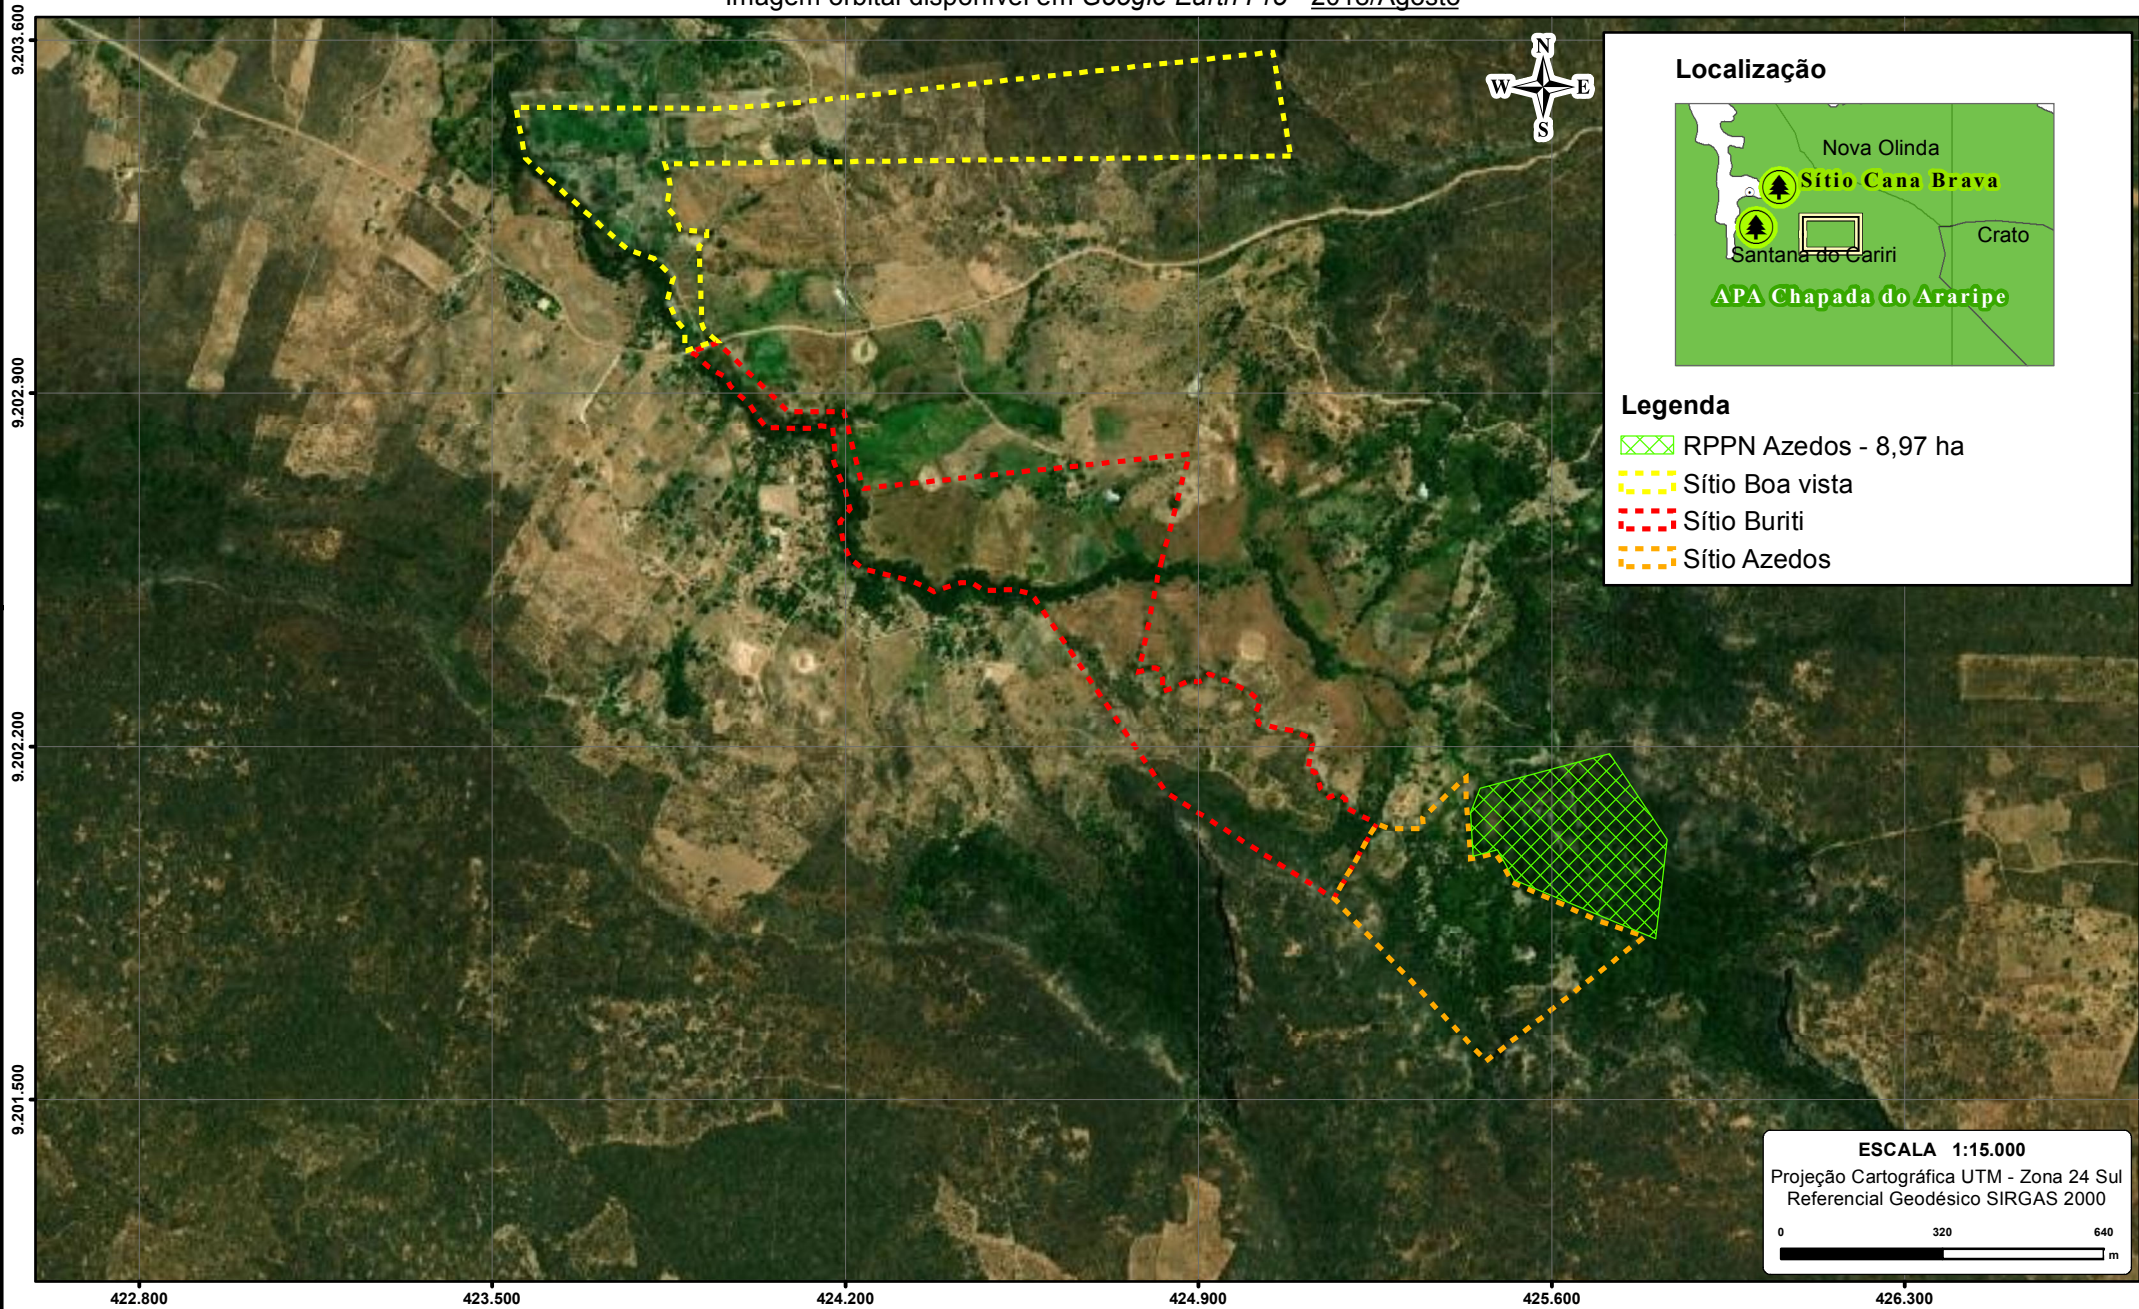

CARTA-IMAGEM

Imagem orbital disponível em *Google Earth Pro* - 2018/Agosto

Localização

Legenda

- RPPN Azedos - 8,97 ha
- Sítio Boa Vista
- Sítio Buriti
- Sítio Azedos

ESCALA 1:15.000

Projeção Cartográfica UTM - Zona 24 Sul
Referencial Geodésico SIRGAS 2000